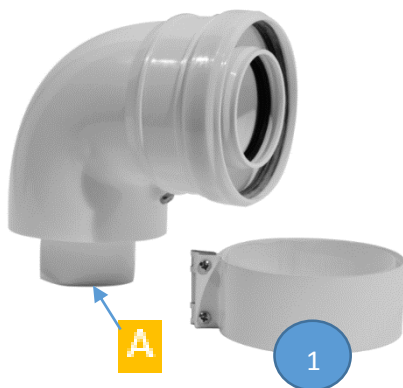

Ø 60/100

## KIT 2 - Coude à 87° + Terminal horizontal

Pour Ariston-Chaffoteaux, Atlantic, Vaillant, Saunier Duval

Référence: 793 802 / KIT 2 TH COUDE 87° PP Ø60/100 BLC

### ❖ Composition du kit

(Produit livré avec 2 rosaces EPDM)