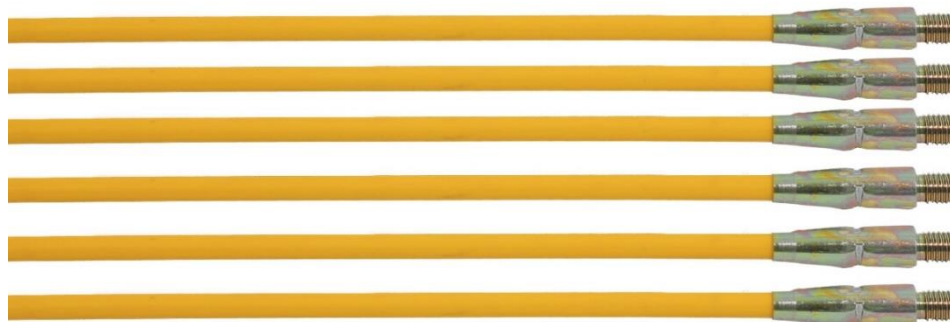

KIT DE RAMONAGE JAUNE

Réf. 1401

POUR CONDUITS GAZ et TUBAGE

Fabriquée à partir d'un jonc en fibre spéciale, enrobé de polypropylène de Ø 9 mm avec raccords. Convient parfaitement au ramonage des cheminées gaz et conduits VMC.

Raccord 12x175

Ce kit est composé de :

6 cannes jaunes Ø 9 mm Longueur 1,50 m

LA VIDEO

ACCESSOIRE EN OPTION :

ÉTUI SOUPLE POUR CANNES DE RAMONAGE - REF 1590

Scannez-moi !

PROGALVA ENERGIES