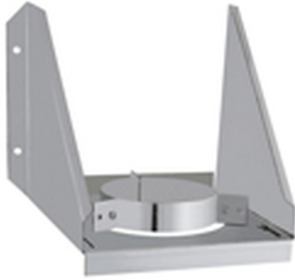

Support mural inox Apollo Pellets Double Paroi

Support mural réglable de 50 mm à 100 mm permettant le maintien du conduit double paroi isolé Apollo Pellets - A positionner en bas de conduit puis tous les 10 mètres ou après chaque reprise de charge - Existe en Ø 80/140 mm et Ø 100/160 mm - En acier galvanisé.

Les + produits :

Réglable, pour une installation plus facile - Gamme titulaire d'un Avis Technique (DTA N°14/16-2221).

Descriptif technique

Caractéristiques techniques

Matière hors conduit de fumée	INOX304
Compatibilité appareil selon le combustible	Appareils granulés de bois

Applications

Pour poêles à granulés - Maintient de conduit.

Références produit

Référence	Diamètre intérieur	Finition
758508	80	Inox
758510	100	Inox
900030	80	Noir mat
900031	100	Noir mat