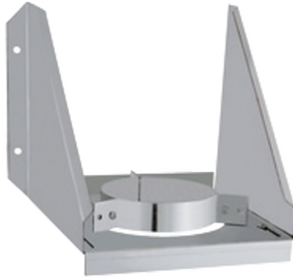

NOUVEAU

Support mural réglable pour flexible isolé

Support mural réglable sur une plage de 60 à 110mm pour support du conduit flexible isolé VELA. Disponible en Ø80, Ø100, Ø130, Ø150, Ø180 et Ø200.

Descriptif technique

Caractéristiques techniques

Applications

Références produit

Référence	Diamètre intérieur	
270077	80	
270078	100	
270079	130	196
270080	150	216
270081	180	246
270082	200	266