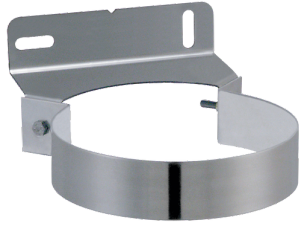

NOUVEAU

Bride murale réglable pour flexible isolé

Bride murale réglable sur une plage de 60 à 110mm pour support du conduit flexible isolé VELA. Disponible en Ø80, Ø100, Ø130, Ø150, Ø180, Ø200.

Descriptif technique

Caractéristiques techniques

Applications

Références produit

Référence	Diamètre intérieur	
270089	80	
270090	100	
270091	130	196
270092	150	216
270093	180	246
270094	200	266