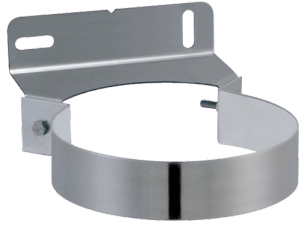

## Bride murale réglable pour flexible isolé

Bride murale réglable sur une plage de 60 à 110mm pour support du conduit flexible isolé VELA. Disponible en Ø80, Ø100, Ø130, Ø150, Ø180, Ø200.

### Références produit

Référence	Diamètre intérieur
270089	80
270090	100
270091	130
270092	150
270093	180
270094	200