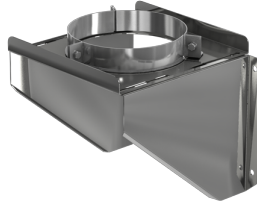

Support mural réglable DP Orion

0071-CPR-0004

Elément de supportage DP Orion

Plaque de base avec emboîtement double paroi en partie haute et simple paroi en dessous

Réglable de 70 à 120 mm par rapport au mur

Supporte 10 m de charge

Acier inox 304

Descriptif technique

Caractéristiques techniques

Avec/sans joints conduit fumée	non
Compatibilité appareil selon le combustible	Appareils gaz à condensation Appareils bois bûches Appareils granulés de bois Appareils gaz standard Appareils gaz basse température Appareils fioul standard Appareils fioul basse température Appareils fioul à condensation
Matière hors conduit de fumée	INOX304

Applications

- Evacuations de fumées de chaudières Gaz Fioul standard, basse température et à condensation, bois bûches et granulés de bois

Références produit

Référence	Diamètre intérieur	Finition	Disponibilité
060570	130	Inox	En stock
060571	150	Inox	En stock
060572	180	Inox	En stock
060573	200	Inox	Sur demande uniquement
060574	250	Inox	Sur demande uniquement
060575	300	Inox	Sur demande uniquement
061145	300	Noir mat	Sur demande uniquement
061144	250	Noir mat	En stock
061143	200	Noir mat	Sur demande uniquement
061142	180	Noir mat	Sur demande uniquement
061141	150	Noir mat	En stock
061140	130	Noir mat	Sur demande uniquement