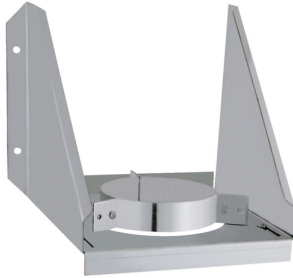

Support mural DP

0071_CPR_0004

Élément de supportage série DP - assure le maintien du conduit lors de la traversée de plancher - pour installation intérieure - en acier galvanisé

Descriptif technique

Caractéristiques techniques

Matière hors conduit de fumée

ACIER

Applications

- Évacuations de fumées de chaudières Gaz Fioul standard, basse température et à condensation, bois bûches et granulés de bois

Références produit

Référence	Diamètre intérieur	Finition	Diamètre extérieur	Disponibilité
198512	125	Inox	185	En stock
198503	130	Inox	190	En stock
198513	139	Inox	200	En stock
198505	150	Inox	210	En stock
198515	153	Inox	213	En stock
198518	180	Inox	240	En stock
198520	200	Inox	260	En stock
198523	230	Inox	290	Sur demande uniquement
198525	250	Inox	310	En stock
198530	300	Inox	360	Sur demande uniquement
380018	230	Noir mat	290	Sur demande uniquement