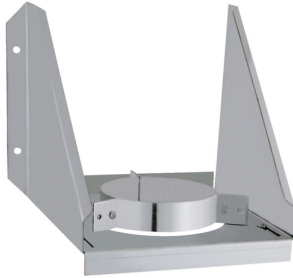

Support mural DPI

0071_CPR_0004

Elément de supportage série DPI - assure le maintien du conduit lors de la traversée de plancher - pour installation intérieure et extérieure - en inox 304

Descriptif technique

Caractéristiques techniques

Compatibilité appareil selon le combustible	Appareils bois bûches
Matière hors conduit de fumée	INOX304

Applications

Evacuations de fumées de chaudières Gaz Fioul standard, basse température et à condensation, bois buches et granulés de bois

Références produit

Référence	Diamètre intérieur	Finition	Diamètre extérieur	Disponibilité
148515	153	Galvanisé	213	En stock
148518	180	Galvanisé	240	En stock
148520	200	Galvanisé	260	En stock
148523	230	Galvanisé	290	Sur demande uniquement
148525	250	Galvanisé	310	Sur demande uniquement
148530	300	Galvanisé	360	Sur demande uniquement
380017	230	Noir mat	290	Sur demande uniquement
381029	180	Noir	240	Sur demande uniquement