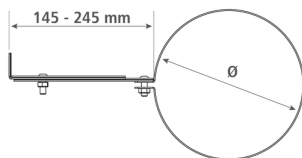

## Collier de suspension Apollo Pellets Simple Paroi email

0476\_CPR\_7862

Collier de suspension permettant de maintenir le conduit de raccordement - Apollo Pellets Simple Paroi Email 0,7 mm - Existe en Ø80 mm et Ø100 mm - Finition noire.