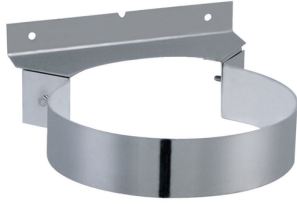

## Bride murale DP fixe

0071\_CPR\_0004

Elément de supportage série DPZ/DPY - permet la fixation du conduit double paroi à un mur - distance au mur de 60 mm - en inox 304