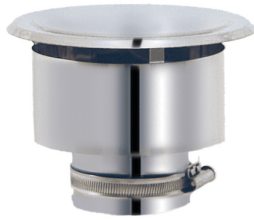

Chapeau aspirateur anti-volatile pour tubage flexible Apollo Pellets

0071_CPR_0036

Chapeau aspirateur anti-volatile pour tubage flexible Apollo Pellets

Les + produits :

- Effet venturi, pour une meilleure évacuation des fumées.

Descriptif technique

Caractéristiques techniques

Compatibilité appareil selon le
combustible

Appareils granulés
de bois

Applications

Références produit

Référence	Diamètre intérieur	Disponibilité
809613	80	En stock
809614	100	En stock