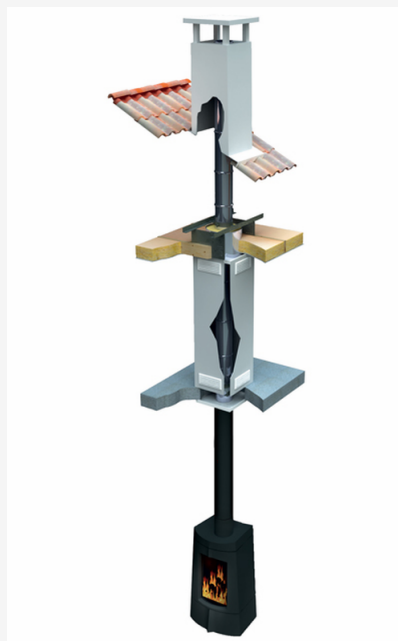

Système BBC sortie murale Octans Bois

0432-CPR-00095-320

Système BBC sortie murale Octans Bois - Composé d'une coquille H850.

Les + produits :

Gamme conçue pour les appareils de dernière génération - Esthétique parfaite avec un emboîtement lisse - Conception innovante et robuste - Titulaire d'un avis technique (DTA 14/16-2165)

Descriptif technique

Caractéristiques techniques

Compatibilité appareil selon le combustible

Appareils bois
bûches

Applications

Poêle à bois .

Références produit

Référence	Diamètre intérieur	Diamètre extérieur	Disponibilité
100033	130	250	En stock
100034	150	270	En stock
100035	180	300	En stock