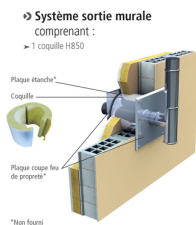

Système BBC sortie murale Octans Bois

0432-CPR-00095-320

Système BBC sortie murale Octans Bois - Composé d'une coquille H850.

Les + produits :

Gamme conçue pour les appareils de dernière génération - Esthétique parfaite avec un emboîtement lisse - Conception innovante et robuste - Titulaire d'un avis technique (DTA 14/16-2165)

Descriptif technique

Caractéristiques techniques

Compatibilité appareil selon le combustible

Appareils bois
bûches

Applications

Poêle à bois .

Références produit

Référence	Diamètre intérieur	Diamètre extérieur	Disponibilité
100033	130	250	En stock
100034	150	270	En stock
100035	180	300	En stock