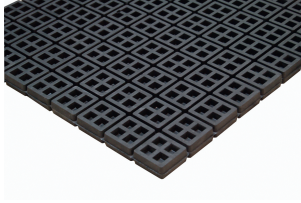

Plaque de 81 plots chocisol OTS

Plot à base de caoutchouc coloris noir

Format 45x45 mm épaisseur 20 mm

Charge maxi/point d'appui: 4 kg/cm²

Dureté shore A: 40

Utilisation intérieur/ Extérieure

Les + produits :

- Se découpe facilement aux dimensions souhaitées

Descriptif technique

Caractéristiques techniques

Applications

- Pour l'atténuation des nuisances sonores et des vibrations entre les éléments du réseau et le support.

Références produit

Référence	Modèle
501423	Lot de 81 plots
501733	Lot de 4 plots