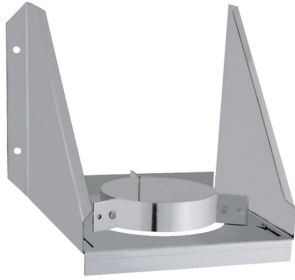

Support mural inox Octans Bois

0432-CPR-00095-320

Support mural Octans Bois, réglable de 50 mm à 100 mm permettant le maintien en bas de conduit.

Finition inox

Les + produits :

Gamme conçue pour les appareils de dernière génération - Esthétique parfaite avec un emboîtement lisse - Conception innovante et robuste - Titulaire d'un avis technique (DTA 14/16-2165)

Descriptif technique

Caractéristiques techniques

Compatibilité appareil selon le combustible

Appareils bois
bûches

Applications

- Maintien de conduit - Poêle à bois .

Références produit

| Référence | Diamètre intérieur | Diamètre extérieur | Finition | Disponibilité |
|-----------|--------------------|--------------------|----------|------------------------|
| 100103 | 130 | 250 | Inox | Sur demande uniquement |
| 100104 | 150 | 270 | Inox | Sur demande uniquement |
| 100105 | 180 | 300 | Inox | Sur demande uniquement |