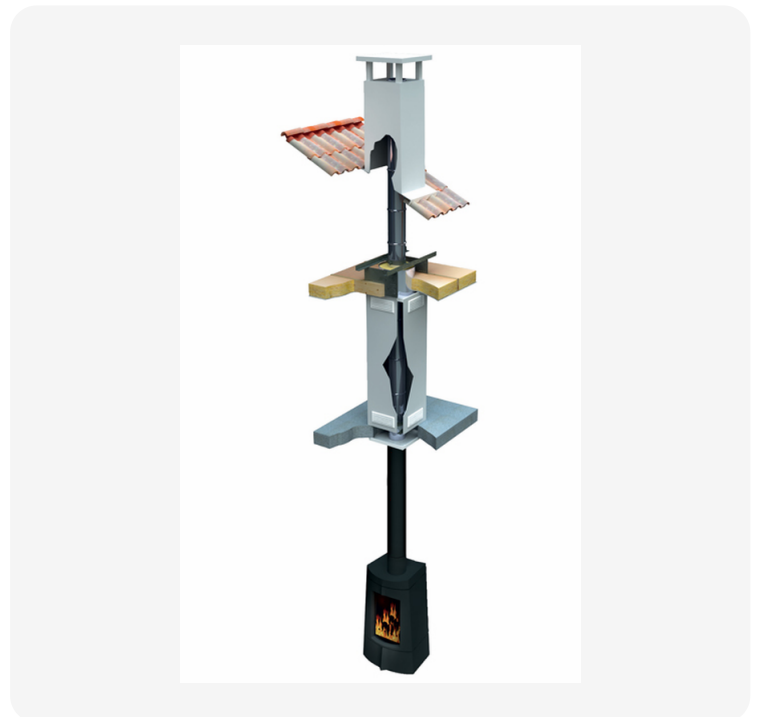

Bride murale réglable Octans Bois

0432-CPR-00095-320

Bride murale Octans Bois réglable de 75 mm à 110 mm permettant le maintien du conduit.

Finition inox.

Les + produits :

- Gamme conçue pour les appareils de dernière génération
- Esthétique parfaite avec un emboîtement lisse
- Conception innovante et robuste
- Titulaire d'un avis technique (DTA 14/16-2165)

Descriptif technique

Caractéristiques techniques

Compatibilité appareil selon le combustible

Appareils bois
bûches

Applications

- Maintien de conduit pour poêle à bois, disponible en diamètres 130, 150 et 180.

Références produit

Référence	Diamètre intérieur	Diamètre extérieur	Finition	Disponibilité
100003	130	250	Inox	Sur demande uniquement
100004	150	270	Inox	En stock
100005	180	300	Inox	Sur demande uniquement