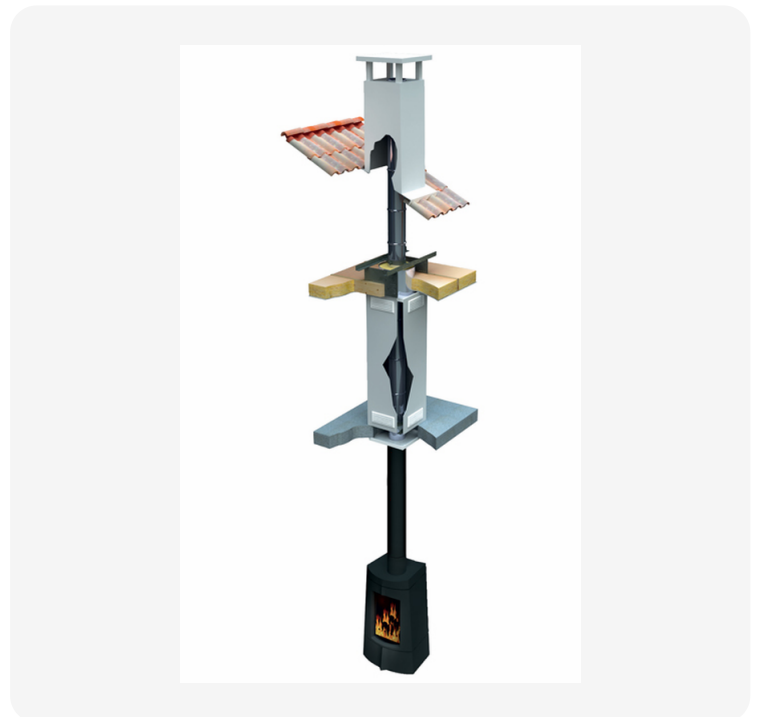

Bride murale réglable Octans Bois

0432-CPR-00095-320

Bride murale Octans Bois réglable de 75 mm à 110 mm permettant le maintien du conduit.

Finition inox.

Les + produits :

- Gamme conçue pour les appareils de dernière génération
- Esthétique parfaite avec un emboîtement lisse
- Conception innovante et robuste
- Titulaire d'un avis technique (DTA 14/16-2165)

Descriptif technique

Caractéristiques techniques

Compatibilité appareil selon le combustible

Appareils bois
bûches

Applications

- Maintien de conduit pour poêle à bois, disponible en diamètres 130, 150 et 180.

Références produit

Référence	Diamètre intérieur	Finition	Diamètre extérieur	Disponibilité
100003	130	Inox	250	Sur demande uniquement
100004	150	Inox	270	En stock
100005	180	Inox	300	Sur demande uniquement