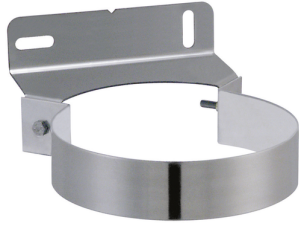

Bride murale réglable Octans Bois

0432-CPR-00095-320

Bride murale Octans Bois réglable de 75 mm à 110 mm permettant le maintien du conduit.

Finition inox.

Les + produits :

- Gamme conçue pour les appareils de dernière génération
- Esthétique parfaite avec un emboîtement lisse
- Conception innovante et robuste
- Titulaire d'un avis technique (DTA 14/16-2165)

Descriptif technique

Caractéristiques techniques

Compatibilité appareil selon le combustible

Appareils bois
bûches

Applications

- Maintien de conduit pour poêle à bois, disponible en diamètres 130, 150 et 180.

Références produit

Référence	Diamètre intérieur	Diamètre extérieur	Finition	Disponibilité
100003	130	250	Inox	Sur demande uniquement
100004	150	270	Inox	En stock
100005	180	300	Inox	Sur demande uniquement