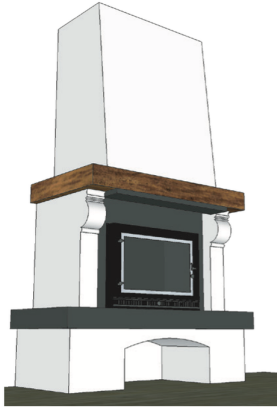

NOUVEAU

Plaque ajustable de protection de poutre

Plaque d'isolant 1250° Dim: 1000 x 250 mm

Barette de supportage

Pochette de Visserie (chevilles,vis)

Eléments en acier peint noir mat HT

Les + produits :

- Résiste aux chaleurs importantes

Descriptif technique

Caractéristiques techniques

Applications

- Protège la poutre en bois

Références produit

Référence

512013