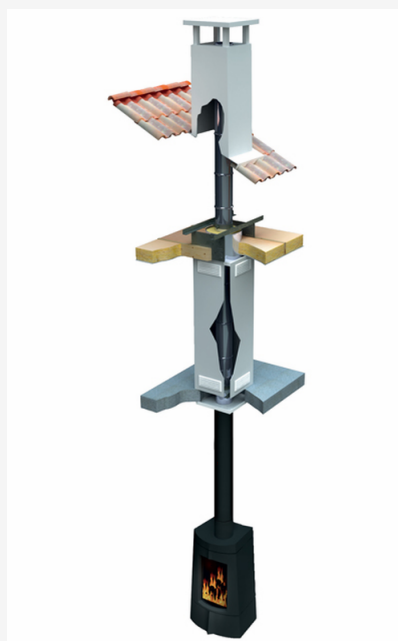

Plaque coupe feu de propreté Octans Bois

0432-CPR-00095-320

Plaque coupe feu de propreté Octans Bois, à positionner au plafond, assurant une finition esthétique et en toute sécurité. Existe en pente 0/15° 10/30° et 25/45°. Existe en inox, noir et blanc.

Les + produits :

Gamme conçue pour les appareils de dernière génération - Esthétique parfaite avec un emboîtement lisse - Conception innovante et robuste - Titulaire d'un avis technique (DTA 14/16-2165)

Descriptif technique

Caractéristiques techniques

Compatibilité appareil selon le combustible

Appareils bois
bûches

Applications

Poêle à bois .

Références produit

Référence	Diamètre conduit intérieur SP/DP/TP	Diamètre paroi extérieure TP	Disponibilité
100043	130	250	Sur demande uniquement
100044	150	270	Sur demande uniquement
100045	180	300	Sur demande uniquement
100048	130	250	Sur demande uniquement
100049	150	270	Sur demande uniquement
100050	180	300	Sur demande uniquement
100053	130	250	Sur demande uniquement
100054	150	270	Sur demande uniquement
100055	180	300	Sur demande uniquement
100113	130	250	Sur demande uniquement
100114	150	270	Sur demande uniquement
100115	180	300	Sur demande uniquement
100118	130	250	Sur demande uniquement
100119	150	270	Sur demande uniquement
100120	180	300	Sur demande uniquement
100123	130	250	Sur demande uniquement
100124	150	270	Sur demande uniquement
100125	180	300	Sur demande uniquement
100133	130	250	Sur demande uniquement
100134	150	270	En stock
100135	180	300	Sur demande uniquement
100138	130	250	Sur demande uniquement
100139	150	270	En stock
100140	180	300	Sur demande uniquement
100143	130	250	Sur demande uniquement
100144	150	270	En stock
100145	180	300	Sur demande uniquement