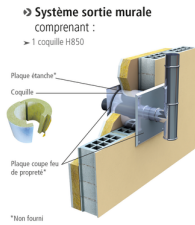

## Système BBC sortie murale DP

0071\_CPR\_0004 Assure l'isolation thermique de l'habitation au niveau du passage du conduit vers l'extérieur - série DP - se positionne autour du conduit isolé - Comprend : 1 coquille hauteur 850mm