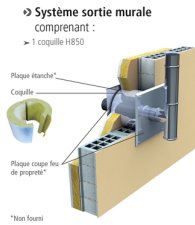

Système BBC sortie murale DP

0071_CPR_0004

Assure l'isolation thermique de l'habitation au niveau du passage du conduit vers l'extérieur - série DP - se positionne autour du conduit isolé - Comprend : 1 coquille hauteur 850mm

Descriptif technique

Caractéristiques techniques

Compatibilité appareil selon le combustible	Appareils bois bûches
Matière hors conduit de fumée	LR

Applications

Evacuations de fumées de chaudières Gaz Fioul standard, basse température et à condensation, bois buches et granulés de bois