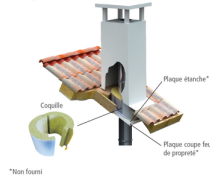

Système BBC plain pied plafond rampant DP

0071_CPR_0004

Assure l'isolation thermique de l'habitation au niveau du passage du conduit vers l'extérieur - série DP - se positionne autour du conduit isolé - Comprend : 1 coquille hauteur 850mm

→ Système plain pied plafond rampant
comportant :
→ 1 coquille H850

Les + produits :

- Conforme RT 2012

Descriptif technique

Caractéristiques techniques

Compatibilité appareil selon le combustible	Appareils bois bûches
Matière hors conduit de fumée	LR

Applications

Evacuations de fumées de chaudières Gaz Fioul standard, basse température et à condensation, bois buches et granulés de bois

Références produit

Référence	Diamètre intérieur	Diamètre extérieur	Disponibilité
194676	130	190	Sur demande uniquement
194677	139	200	Sur demande uniquement
194678	150	210	En stock
194626	153	213	En stock
194627	180	240	En stock
194628	200	260	En stock
194629	230	290	En stock
194630	250	310	Sur demande uniquement
194631	280	340	Sur demande uniquement
194632	300	360	Sur demande uniquement
194625	125	185	Sur demande uniquement