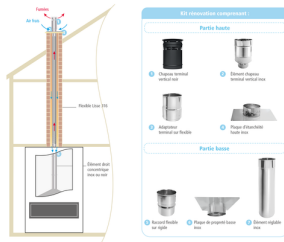

Kit rénovation boisseau Apollo Gasfire

0071_CPR_24753

Les + produits :

- Gamme titulaire d'un Avis Technique (DTA 14.2/13-1900_V1)

Descriptif technique

Caractéristiques techniques

Applications

- Poêles et foyers raccordés au gaz naturel.