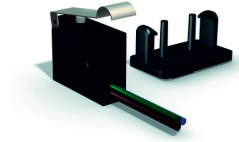

Accessoires pour cartouches coupe-feu

KIT5FT : lot 5 fusibles thermique pour cartouche coupe feu Rft
KITFCU : contact unipolaire fin course

Les + produits :

Solution fiable et conforme aux exigences techniques et normatives

Descriptif technique

Caractéristiques techniques

Applications

Pour remplacer le fusible thermique d'une cartouche coupe feu
Pour permettre la détection fin de course du volet

Références produit

Référence	Modèle	Dimensions
500344	KIT5FT	Lot 5 fusibles thermique
500345	KITFCU	Contact unipolaire fin course