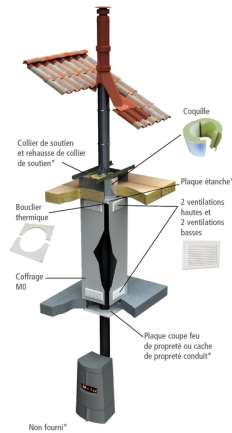

Système étage plafond horizontal Apollo Pellets concentrique

0071_CPR_0036 0071_CPR_0035 0071_CPR_23062

Système BBC plafond horizontal - Kit composé d'une coquille H400, d'un bouclier thermique et de 4 grilles de ventilation (haute et basse) - Apollo Pellets concentrique - Existe en Ø80/125 mm et Ø100/150 mm.

Les + produits :

Gamme titulaire d'un Avis Technique (DTA N°14/16-2221).

Descriptif technique

Caractéristiques techniques

Compatibilité appareil selon le combustible

Appareils granulés de bois

Applications

Poêle à granulés - Configuration étanche - Solution RT2012 répondant aux exigences de la réglementation en maison individuelle tout en garantissant une sécurité maximale.

Références produit

Référence	Diamètre intérieur	Diamètre extérieur	Disponibilité
194641	80	125	En stock
194642	100	150	En stock