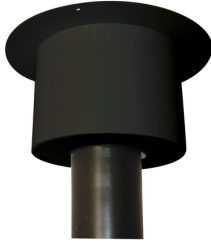

## Cache de propreté Apollo Pellets concentrique

0071\_CPR\_0036 0071\_CPR\_0035 0071\_CPR\_23062

Cache de propreté pour finition esthétique au plafond

Existe en Ø80 et Ø100.

Finition noir ou blanc