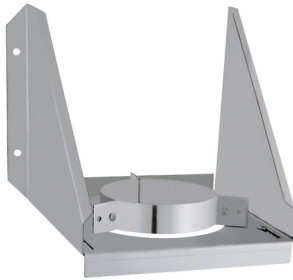

## Support mural Apollo Pellets concentrique

0071\_CPR\_0036 0071\_CPR\_0035 0071\_CPR\_23062

Support mural réglable de 40 mm à 90 mm permettant le maintien du conduit - Apollo Pellets concentrique - A positionner en bas de conduit puis tous les 10 mètres ou après chaque reprise de charge - Existe en Ø 80/125 mm et Ø 100/150 mm - Finition inox.

### Les + produits :

Réglable, pour une installation plus facile - Gamme titulaire d'un Avis Technique (DTA N°14/16-2221).