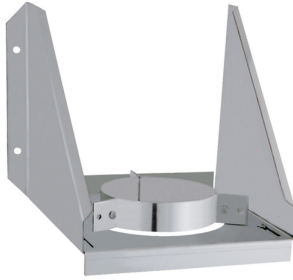

Support mural Apollo Pellets concentrique

0071_CPR_0036 0071_CPR_0035 0071_CPR_23062

Support mural réglable de 40 mm à 90 mm permettant le maintien du conduit - Apollo Pellets concentrique - A positionner en bas de conduit puis tous les 10 mètres ou après chaque reprise de charge - Existe en Ø 80/125 mm et Ø 100/150 mm - Finition inox.

Les + produits :

Réglable, pour une installation plus facile - Gamme titulaire d'un Avis Technique (DTA N°14/16-2221).

Descriptif technique

Caractéristiques techniques

Compatibilité appareil selon le combustible

Appareils granulés de bois

Applications

Pour poêles à granulés - maintien de conduit.

Références produit

Référence	Diamètre intérieur	Finition	Diamètre extérieur	Disponibilité
848512	80	Inox	125	En stock
848515	100	Inox	150	En stock