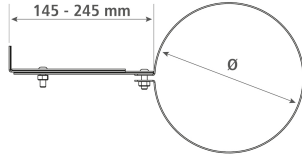

Collier de suspension Apollo Pellets Simple Paroi email

Collier de suspension permettant de maintenir le conduit de raccordement - Apollo Pellets Simple Paroi Email 0,7 mm - Existe en Ø80 mm et Ø100 mm - Finition noire.