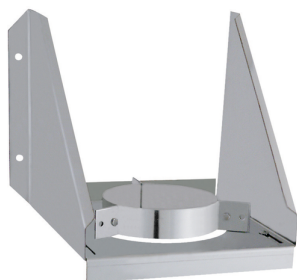

Support mural inox Octans Pellets

0432-CPR-00095-320

Support mural Octans Pellets, réglable de 50 mm à 100 mm permettant le maintien en bas de conduit. En inox

Descriptif technique

Caractéristiques techniques

Compatibilité appareil selon le combustible

Appareils granulés de bois

Applications

Maintien de conduit - Poêle à granulés.

Références produit

Référence	Diamètre intérieur	Finition	Diamètre extérieur	Disponibilité
100101	80	Inox	200	Sur demande uniquement
100102	100	Inox	220	En stock