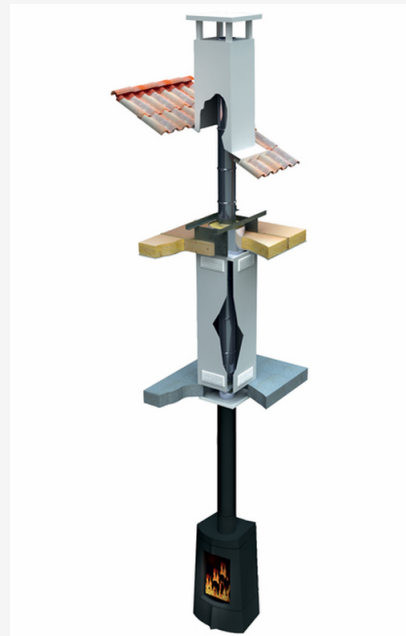

## Adaptateur vers concentrique Octans Pellets

0432-CPR-00095-320

Adaptateur Octans Pellets permettant de passer d'un raccordement concentrique Pellets vers un conduit Triple Parois Octans Pellets - Livré avec bride de sécurité Octans Pellets.

### Les + produits :

Gamme conçue pour les appareils de dernière génération - Esthétique parfaite avec un emboîtement lisse - Conception innovante et robuste - Titulaire d'un Avis Technique - DTA N°14/16-2221.

### Caractéristiques techniques

Type isolant pour conduit isolé	Laine minérale
Compatibilité appareil selon le combustible	Appareils granulés de bois
Matière conduit extérieur	INOX441

### Applications

Pour une installation en Apollo Pellets Concentrique vers de l'Octans Pellets Triple Parois Isolé. Poêle à granulés .