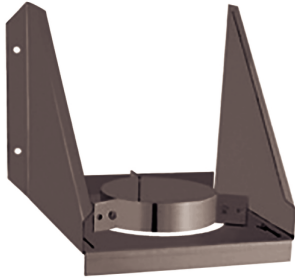

## Support mural réglable noir Octans Bois

Support mural réglable pour conduit triple paroi Octans.

Finition noire

### Applications

- Support mural disponible en diamètres 130, 150 et 180.