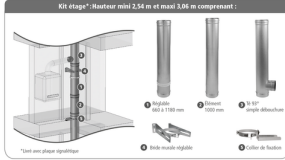

## Kit étage avec T93 1 piquage inox/galva 3CEp concentrique

0071\_CPR\_24753 0071\_CPR\_23062

Composition : 1 Élément réglable 660 à 1180 mm + 1 Élément 1000 mm + 1 Té 93° simple débouchure Ø80/125 + 1 Collier de fixation mur et plancher