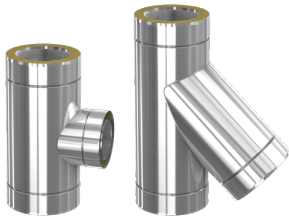

## Tés DP Orion Multi Énergie

Tés 90°, 93° et Tés 135° pour conduit de fumée double paroi isolé Orion Multi Énergie

Livré avec bride de sécurité

Isolant laine minérale épaisseur 30 mm

Paroi extérieure inox