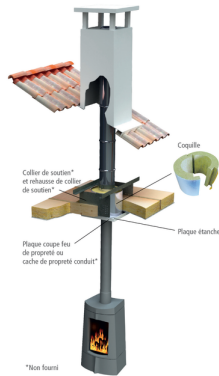

↳ Système plain pied plafond horizontal  
comportant :  
↳ 1 coquille H400

## Système RT 2012 plain pied plafond horizontal DP Orion

Assure l'isolation thermique de l'habitation au niveau du passage du conduit vers l'extérieur

DP Orion

Se positionne autour du conduit isolé

Comprend : 1 coquille hauteur 400mm