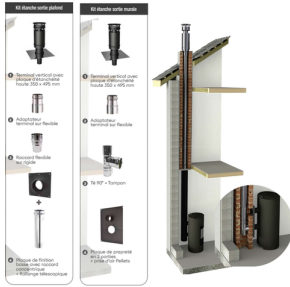

## Kit rénovation étanche Apollo Pellets 2.0 sortie murale pour boisseau maçonné