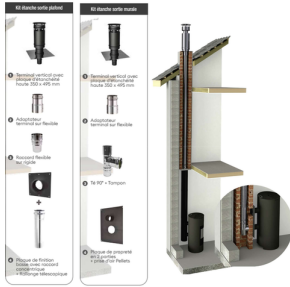

## Kit rénovation étanche Apollo Pellets 2.0 sortie plafond pour boisseau maçonné