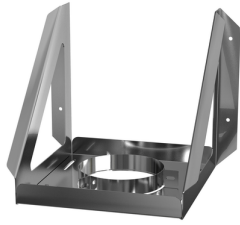

NOUVEAU

Support mural Apollo Pellets concentrique 2.0

Support mural réglable de 40 mm à 90 mm permettant le maintien du conduit.

Apollo Pellets concentrique 2.0.

A positionner en bas de conduit puis tous les 10 mètres ou après chaque reprise de charge.

Existe en Ø 80/130 mm et Ø 100/150 mm.

Finition inox.

Les + produits :

- Réglable, pour une installation plus facile.
- Gamme titulaire d'un Avis Technique (DTA N°14/16-2221).

Descriptif technique

Caractéristiques techniques