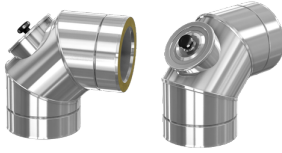

## Coudes trappe DP Orion Multi Énergie

Coudes 87 et 90° à trappe étanche P1 pour conduit de fumée double paroi isolé Orion Multi Énergie

Livré avec bride de sécurité

Isolant laine minérale épaisseur 30 mm

### Les + produits :

- Joint inclus sur le bout mâle de la paroi intérieure