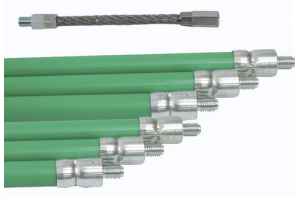

Kit et cannes de ramonage Progalva

Disponible en 3 modèles de cannes :

Canne verte standard : tube en polypropylène Ø 20 mm.

Kit composé : de 6 cannes vertes L1,50 m + 1 câble de départ longueur 200 mm

Canne grise automatique : jonc en polypropylène Ø 20 mm avec embout de raccordement automatique à quart de tour - type "cannauto" - raccord M12 x 175F.

Kit composé : de 5 cannes grises L1,50 m + 1 canne porteuse L1,5M + 1 câble de départ longueur 200 mm

Canne jaune automatique : jonc en fibre spéciale enrobée de polypropylène Ø 9 mm avec embout de vissage - type "fibroflex" - raccord M12 x 175.

Kit composé : de 6 cannes L1,50 m

Descriptif technique

Caractéristiques techniques

URL <https://www.youtube.com/watch?v=jfdfBK6EaUY>
Video
Produit
ou
Article

Applications

Références produit

Référence	Finition	Modèle
991066	Jaune	Canne à l'unité
991085	Gris	Canne à l'unité
991091	Vert	Canne à l'unité
991594	Jaune	Kit complet
991595	Vert	Kit complet
991596	Gris	Kit complet