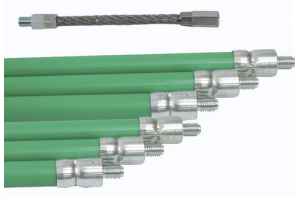

Kit et cannes de ramonage Progalva

Disponible en 3 modèles de cannes :

Canne verte standard : tube en polypropylène Ø 20 mm.

Kit composé : de 6 cannes vertes L1,50 m + 1 câble de départ longueur 200 mm

Canne grise automatique : jonc en polypropylène Ø 20 mm avec embout de raccordement automatique à quart de tour - type "cannauto" - raccord M12 x 175F.

Kit composé : de 5 cannes grises L1,50 m + 1 canne porteuse L1,5M + 1 câble de départ longueur 200 mm

Canne jaune : jonc en fibre spéciale enrobée de polypropylène Ø 9 mm avec embout de vissage - type "fibroflex" - raccord M12 x 175.

Kit composé : de 6 cannes L1,50 m

Descriptif technique

Caractéristiques techniques

URL <https://www.youtube.com/watch?v=jfdfBK6EaUY>
Video
Produit
ou
Article

Applications

Références produit

Référence	Finition	Modèle
991066	Jaune	Canne à l'unité
991085	Gris	Canne à l'unité
991091	Vert	Canne à l'unité
991594	Jaune	Kit complet
991595	Vert	Kit complet
991596	Gris	Kit complet