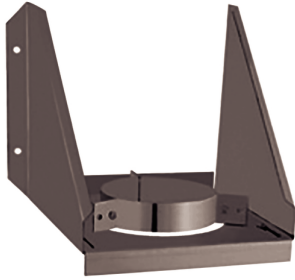

Support mural réglable noir Octans Pellets

Support mural réglable pour conduit triple paroi Octans.

Finition noire.

Descriptif technique

Caractéristiques techniques

Applications

- Support mural disponible en diamètres 80 et 100.

Références produit

Référence	Diamètre intérieur	Finition
100341	80	Noir
100342	100	Noir