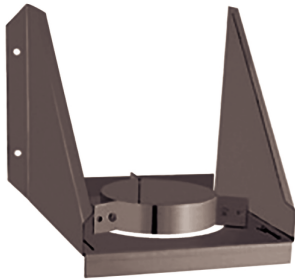

## Support mural réglable noir Octans Pellets

Support mural réglable pour conduit triple paroi Octans.

Finition noire.

### Applications

- Support mural disponible en diamètres 80 et 100.