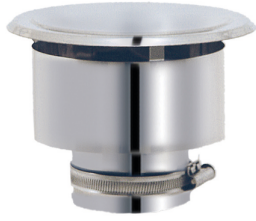

Chapeau aspirateur anti-volatile pour tubage flexible Apollo Pellets

Chapeau aspirateur anti-volatile pour tubage flexible Apollo Pellets

Les + produits :

- Effet venturi, pour une meilleure évacuation des fumées.

Descriptif technique

Caractéristiques techniques

Compatibilité appareil selon le
combustible

Appareils granulés
de bois

Applications

Références produit

Référence	Diamètre intérieur
809613	80
809614	100