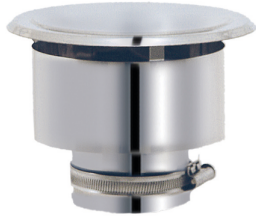

## Chapeau aspirateur anti-volatile pour tubage flexible Apollo Pellets

Chapeau aspirateur anti-volatile pour tubage flexible Apollo Pellets