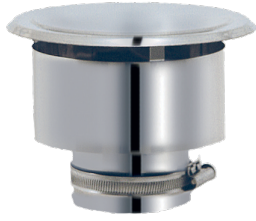

## Chapeau déflecteur Apollo Pellets Flexible

### Références produit

Référence	Diamètre intérieur
815108	80
815110	100