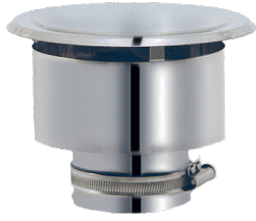

Chapeau déflecteur Apollo Pellets Flexible

Descriptif technique

Caractéristiques techniques

Applications

Références produit

Référence	Diamètre intérieur
815108	80
815110	100