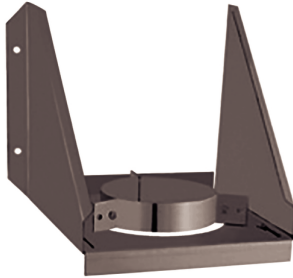

Support mural réglable noir Octans Bois

Support mural réglable pour conduit triple paroi Octans.

Finition noire

Descriptif technique

Caractéristiques techniques

Applications

- Support mural disponible en diamètres 130, 150 et 180.

Références produit

Référence	Diamètre intérieur	Finition
100341	80	Noir
100342	100	Noir
100343	130	Noir
100344	150	Noir
100345	180	Noir