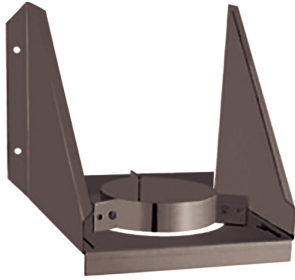

Support mural réglable noir Octans Bois

Support mural réglable pour conduit triple paroi Octans.

Finition noire

Descriptif technique

Caractéristiques techniques

Applications

- Support mural disponible en diamètres 130, 150 et 180.

Références produit

Référence	Diamètre intérieur	Finition
100341	80	Noir
100342	100	Noir
100343	130	Noir
100344	150	Noir
100345	180	Noir