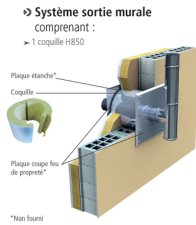

## Système RT 2012 mur et plafond DP Orion

Assure l'isolation thermique de l'habitation au niveau du passage du conduit vers l'extérieur

DP Orion

Se positionne autour du conduit isolé

Comprend : 1 coquille hauteur 850mm