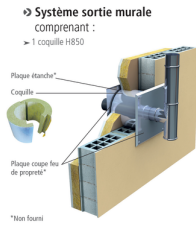

Système RT 2012 mur et plafond DP Orion

Assure l'isolation thermique de l'habitation au niveau du passage du conduit vers l'extérieur

DP Orion

Se positionne autour du conduit isolé

Comprend : 1 coquille hauteur 850mm