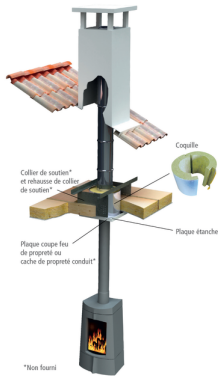

↳ Système plain pied plafond horizontal
comprenant :
↳ 1 coquille H400

Système RT 2012 plain pied plafond horizontal DP Orion

Assure l'isolation thermique de l'habitation au niveau du passage du conduit vers l'extérieur

DP Orion

Se positionne autour du conduit isolé

Comprend : 1 coquille hauteur 400mm

Les + produits :

- Conforme RT 2012

Descriptif technique

Caractéristiques techniques

Avec/sans joints conduit fumée	non
Matière hors conduit de fumée	LR
Compatibilité appareil selon le combustible	Appareils bois bûches Appareils granulés de bois