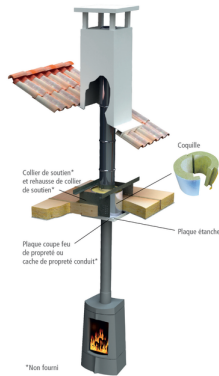

↳ Système plain pied plafond horizontal  
comprenant :  
↳ 1 coquille H400

## Système RT 2012 plain pied plafond horizontal DP Orion

Assure l'isolation thermique de l'habitation au niveau du passage du conduit vers l'extérieur

DP Orion

Se positionne autour du conduit isolé

Comprend : 1 coquille hauteur 400mm