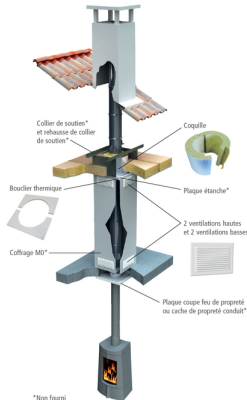

↳ **Système étage plafond horizontal** comprenant :

Système RT 2012 étage plafond horizontal DP Orion

Assure l'isolation thermique de l'habitation au niveau du passage du conduit vers l'extérieur

DP Orion

Se positionne autour du conduit isolé

Comprend : 1 coquille hauteur 400mm + 1 bouclier thermique + 4 grilles de ventilation de 185cm² chacune

Les + produits :

- Conforme RT 2012

Descriptif technique

Caractéristiques techniques

Avec/sans joints conduit fumée	non
Matière hors conduit de fumée	LR
Compatibilité appareil selon le combustible	Appareils bois bûches Appareils granulés de bois

Applications

- Evacuations de fumées de chaudières bois bûches et granulés de bois

Références produit

Référence	Diamètre intérieur
060434	130
060435	150
060436	180
060437	200
060438	250
060439	300