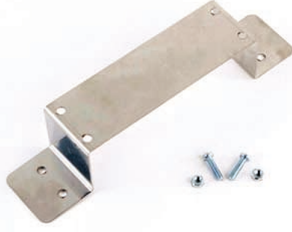

Equerre de fixation de coffret

Equerre de fixation pliée en acier inoxydable pour fixation du thermostat en coffret.

Les + produits :

- En acier inoxydable

Descriptif technique

Caractéristiques techniques

Forcer maj	Oui
QCT	CRN

Applications

- Pour fixation du thermostat en coffret.

Références produit

Référence

ISO_CABT_EQUERRE