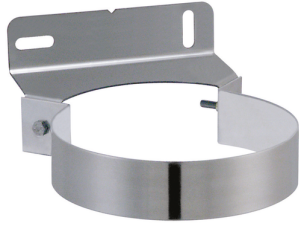

Bride murale réglable DPI

0071-CPR-0004

Elément de supportage série DI - permet la fixation du conduit double paroi à un mur - distance au mur réglable de 75 à 100 mm en inox 304

Descriptif technique

Caractéristiques techniques

| | |
|--|-----------------------|
| Compatibilité appareil selon le combustible | Appareils bois bûches |
| Matière hors conduit de fumée | INOX304 |

Applications

Evacuations de fumées de chaudières Gaz Fioul standard, basse température et à condensation, bois buches et granulés de bois

Références produit

| Référence | Diamètre intérieur | Diamètre extérieur | Finition | Disponibilité |
|-----------|--------------------|--------------------|-----------|------------------------|
| 148218 | 180 | 240 | Galvanisé | En stock |
| 148220 | 200 | 260 | Galvanisé | En stock |
| 148223 | 230 | 290 | Galvanisé | En stock |
| 148225 | 250 | 310 | Galvanisé | Sur demande uniquement |
| 148230 | 300 | 360 | Galvanisé | Sur demande uniquement |
| 380020 | 230 | 290 | Noir mat | Sur demande uniquement |
| 381031 | 180 | 240 | Noir | Sur demande uniquement |
| 380022 | 230 | 290 | Noir mat | Sur demande uniquement |
| 148215 | 153 | 213 | Galvanisé | En stock |