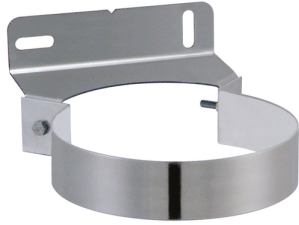

Bride murale réglable DPI

0071-CPR-0004

Elément de supportage série DI - permet la fixation du conduit double paroi à un mur - distance au mur réglable de 75 à 100 mm en inox 304

Descriptif technique

Caractéristiques techniques

| | |
|--|-----------------------|
| Compatibilité appareil selon le combustible | Appareils bois bûches |
| Matière hors conduit de fumée | INOX304 |

Applications

Evacuations de fumées de chaudières Gaz Fioul standard, basse température et à condensation, bois buches et granulés de bois

Références produit

| Référence | Diamètre intérieur | Finition | Diamètre extérieur | Disponibilité |
|-----------|--------------------|-----------|--------------------|------------------------|
| 148218 | 180 | Galvanisé | 240 | En stock |
| 148220 | 200 | Galvanisé | 260 | En stock |
| 148223 | 230 | Galvanisé | 290 | En stock |
| 148225 | 250 | Galvanisé | 310 | Sur demande uniquement |
| 148230 | 300 | Galvanisé | 360 | Sur demande uniquement |
| 380020 | 230 | Noir mat | 290 | Sur demande uniquement |
| 381031 | 180 | Noir | 240 | Sur demande uniquement |
| 380022 | 230 | Noir mat | 290 | Sur demande uniquement |
| 148215 | 153 | Galvanisé | 213 | En stock |