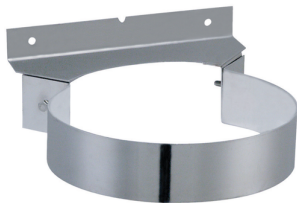

Bride murale DPI

0071-CPR-0004

Elément de supportage série DPI - permet la fixation du conduit double paroi à un mur - distance au mur de 60 mm - en inox 304

Descriptif technique

Caractéristiques techniques

Compatibilité appareil selon le combustible Appareils bois bûches

Matière hors conduit de fumée INOX304

Applications

Evacuations de fumées de chaudières Gaz Fioul standard, basse température et à condensation, bois buches et granulés de bois

Références produit

Référence	Diamètre intérieur	Finition	Diamètre extérieur	Disponibilité
148118	180	Galvanisé	240	En stock
148120	200	Galvanisé	260	Sur demande uniquement
148123	230	Galvanisé	290	Sur demande uniquement
148125	250	Galvanisé	310	Sur demande uniquement
148130	300	Galvanisé	360	Sur demande uniquement
380019	230	Noir mat	290	Sur demande uniquement
381030	180	Noir	240	Sur demande uniquement
380021	230	Noir mat	290	Sur demande uniquement
148115	153	Galvanisé	213	En stock