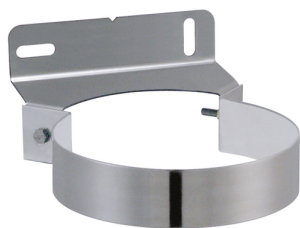

Bride murale DP réglable 75 à 110 mm

0071-CPR-0004

Elément de supportage série DPZ/DPY - permet la fixation du conduit double paroi à un mur - distance au mur réglable de 75 à 100 mm en inox 304

Descriptif technique

Caractéristiques techniques

Compatibilité appareil selon le combustible Appareils bois bûches

Matière hors conduit de fumée INOX304

Applications

Evacuations de fumées de chaudières Gaz Fioul standard, basse température et à condensation, bois buches et granulés de bois

Références produit

Référence	Diamètre intérieur	Finition	Diamètre extérieur	Disponibilité
198203	130	Inox	190	En stock
198213	139	Inox	200	En stock
198205	150	Inox	210	En stock
198215	153	Inox	213	En stock
198218	180	Inox	240	En stock
198220	200	Inox	260	En stock
198223	230	Inox	290	En stock
198225	250	Inox	310	En stock
198230	300	Inox	360	En stock
198212	125	Inox	185	En stock