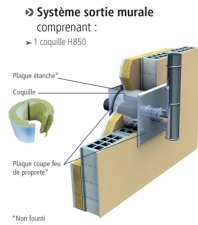

Système RT 2012 mur et plafond DP Orion

0071-CPR-0004

Assure l'isolation thermique de l'habitation au niveau du passage du conduit vers l'extérieur

DP Orion

Se positionne autour du conduit isolé

Comprend : 1 coquille hauteur 850mm

Les + produits :

- Conforme RT 2012

Descriptif technique

Caractéristiques techniques

Avec/sans joints conduit fumée	non
Compatibilité appareil selon le combustible	Appareils granulés de bois Appareils bois bûches
Matière hors conduit de fumée	LR