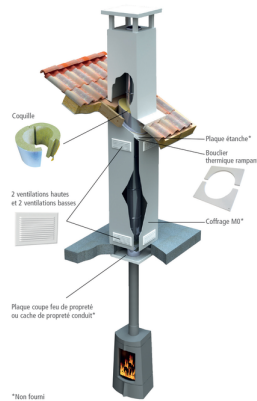

↳ **Système étage plafond rampant**
comprendant :

Système RT 2012 étage plafond rampant DP Orion

0071-CPR-0004

Assure l'isolation thermique de l'habitation au niveau du passage du conduit vers l'extérieur

DP Orion

Se positionne autour du conduit isolé

Comprend : 1 coquille hauteur 850mm + 1 bouclier thermique + 4 grilles de ventilation de 185cm² chacune

Les + produits :

- Conforme RT 2012